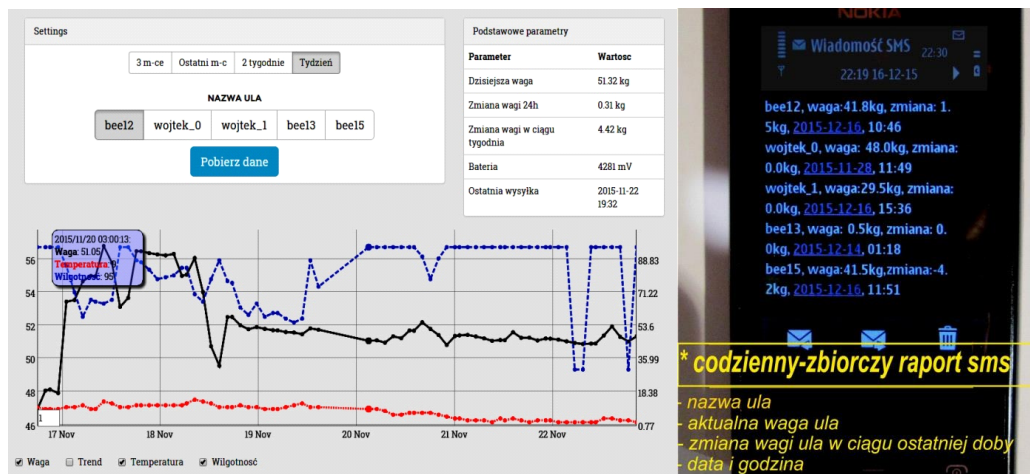

## OFERTA WAGI PASIECZNEJ na 2021r. ( waga pasieczna /BCE-20)

Oferujemy Państwu wagę pasieczną pozwalającą na stałe monitorowanie swoich pasiek. Waga działa na terenie całej Polski wszędzie tam, gdzie istnieje zasięg telefonii komórkowej i łączność internetowa. Urządzenie zostało w całości zaprojektowane i wykonane w Polsce przez firmę BEE COM ELECTRONICS.

### CHARAKTERYSTYKA WAGI :

- Waga dokonuje pomiaru co **1 godzinę** a zbiorcze dane wysyła na serwer **co 6 godzin.**
- Urządzenie dokonuje następujących pomiarów:
  - wagi ula
  - temperatury otoczenia
  - wilgotności otoczenia
- w/w dane, w formie wykresów możemy odczytywać na komputerze lub smartfonie z dostępem do Internetu
- Dodatkowo system wysyła **1 raz dziennie** podsumowanie w formie SMS na wskazany telefon komórkowy i e-mail . SMS i e-mail zawiera następujące informacje :
  - „nazwę ula”
  - „aktualną wagę ula”
  - „zmianę wagi ula w ciągu ostatniej doby „ - (np.: + 2,0kg lub - 0,5kg) / waga porównuje wyniki codziennie z godz.21.00

(przykład sms-a: „[UL-WAGA, w:64.8kg, zm:+0.3kg, 05-30, godz.23:28](#)” )

- Jeżeli pszczelarz posiada kilka wag - dostaje jeden zbiorczy raport.

wykresy na stronie internetowej

\* sms na telefon komórkowy