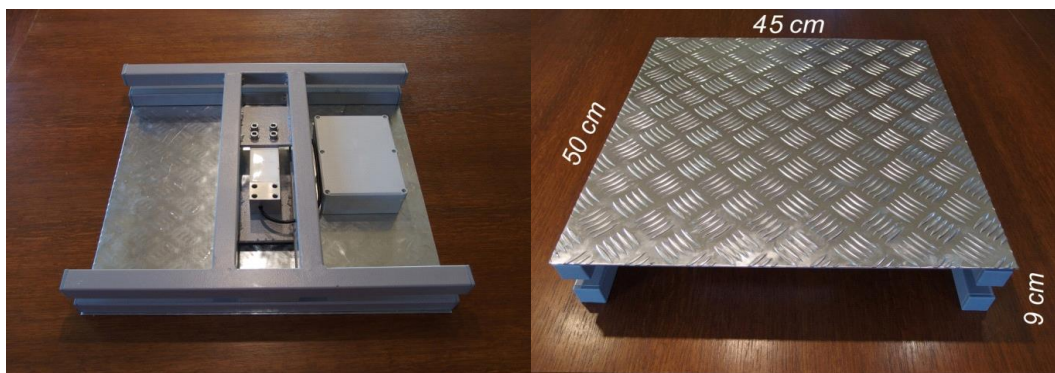

## ZALETY NASZEJ WAGI:

- waga nie wymaga żadnej obsługi przez pszczelarza. Do pszczelarza należy tylko wymiana baterii – na początku sezonu.
  - wymiana baterii tylko 1 raz w sezonie ( 4xAA/paluszki ), koszt kilka złotych
  - trwała, metalowo-aluminiowa konstrukcja
  - wymiary wagi (platformy): 50cm x 45cm .
- ( waga jest monitorowa on-line przez naszą firmę 24h/dobę)